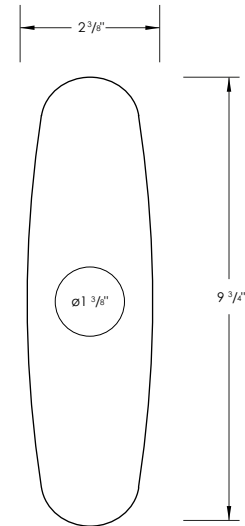

care@stylishkb.com

+1-855-789-5352

PLAQUES DE CUISINE À TROU SIMPLE

A-802

100 % ACIER INOXYDABLE SOLIDE MÉTAL ÉPAIS

DIMENSIONS

FINISH

NICKEL
BROSSÉ (B)